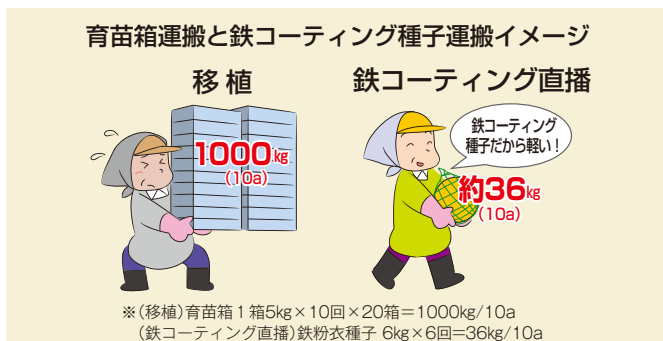

はじめませんが

苗づくりが不要! 低コスト稲作技術

鉄コーティング直播

メリット

省力化・軽労化が図れます

- 育苗箱の運搬などの重労働がなくなるので、作業が楽になります

- 移植栽培と比べ、労働時間が大幅に短縮できます

出典：平成27年全国農業システム化研究会(山形)