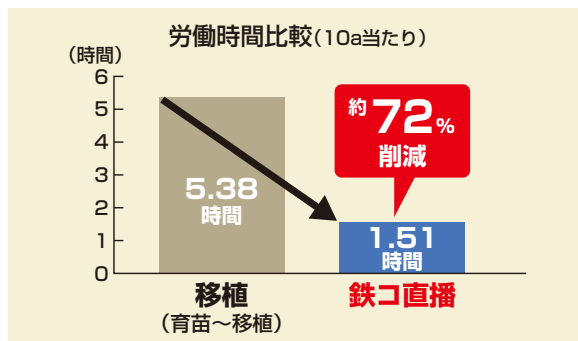

はじめませんが

苗づくりが不要! 低コスト稲作技術

鉄コーティング直播

メリット

省力化・軽労化が図れます

- 育苗箱の運搬などの重労働がなくなるので、作業が楽になります

- 移植栽培と比べ、労働時間が大幅に短縮できます

出典：平成27年全国農業システム化研究会(山形)

メリット

規模拡大・コスト削減が可能となります

- 移植栽培との組合せにより、作期分散が図られ規模拡大が可能です。

出典：農林水産省調査

- 移植栽培と比べ、コストが安くすみます。

出典：平成27年全国農業システム化研究会(山形)

ここがポイント

播種同時施薬で、安定した栽培が可能です