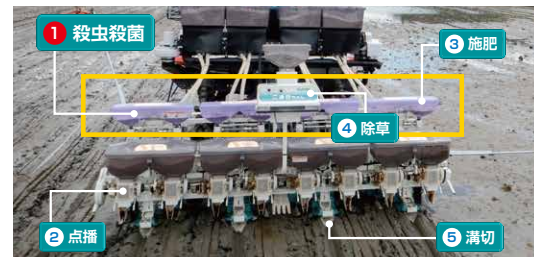

- NW8S-GS (8条)
- NW8 (8条)
- NW6S-GS (6条)
- NW6 (6条)

直播一発体系へ。(播種同時作業)

- 1 殺虫殺菌 + 2 点播 3 施肥 4 除草 5 溝切

鉄コーティング用直播機

鉄まきちゃん

土なかくん
(殺虫殺菌剤施薬機)
装着仕様

脱着もカンタン!

- NDS-85
- NDS-85<F>
- NDS-65
- NDS-65<F>

NDS-85 (8条)

※田植機本体は別売りです

自動運転(有人)+「鉄コ」で、さらなる低コスト農業へ!

Agri Robo

NW8SA

NW8SA
【有人仕様】(8条)

※無人仕様における「鉄まきちゃん装着キット」の採用を検討中

直播同時殺虫殺菌剤施薬機

土なかくん [NDS6・60/8・80専用アタッチメント]
SY6-NDS / SY8-NDS

さらに詳しくお知りになりたい方は…

Webサイト「鉄コの教室」

栽培の基本から最新情報まで、コンテンツ充実のWebサイトです。「動画でわかる鉄コーティング直播」はPCでもスマホでも閲覧可能。「密着レポート」では、今年のお取り組み農家様の最新レポートを随時掲載しています。

鉄コの教室

検索

動画でわかる!
鉄コーティング
直播