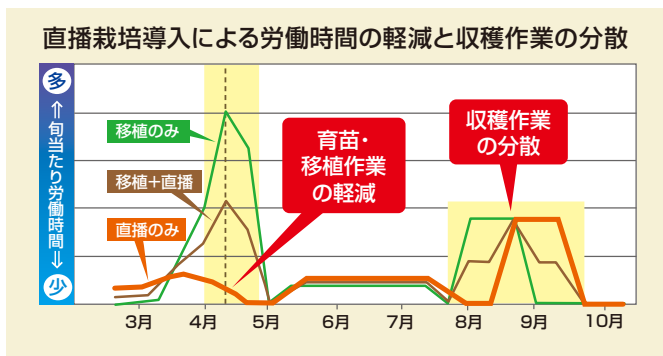

はじめませんが

苗づくりが不要! 低コスト稲作技術

鉄コーティング直播

メリット

省力化・軽労化が図れます

- 育苗箱の運搬などの重労働がなくなるので、作業が楽になります

- 移植栽培と比べ、労働時間が大幅に短縮できます

出典：平成27年全国農業システム化研究会(山形)

メリット

規模拡大・コスト削減が可能となります

- 移植栽培との組合せにより、作期分散が図られ規模拡大が可能です。

出典：農林水産省調査

- 移植栽培と比べ、コストが安くすみます。

出典：平成27年全国農業システム化研究会(山形)

ここがポイント

播種同時施薬で、安定した栽培が可能です

- 播種と同時に移植と同等の防除が可能となり、省力的で安定した栽培につながります

▲「土なかくん」による殺虫殺菌剤施薬

スマート農業に対応

ICT田植機NAVIWELでスマート鉄コ

- GPSを活用した3キープ(株間・施肥量・直進)+1アシスト(条間)機能で、より簡単にまっすぐに高精度は播種が可能になります

▲NW6Siによる播種作業

鉄コーティングとは

鉄コーティング直播は、圃場の表面に播種します